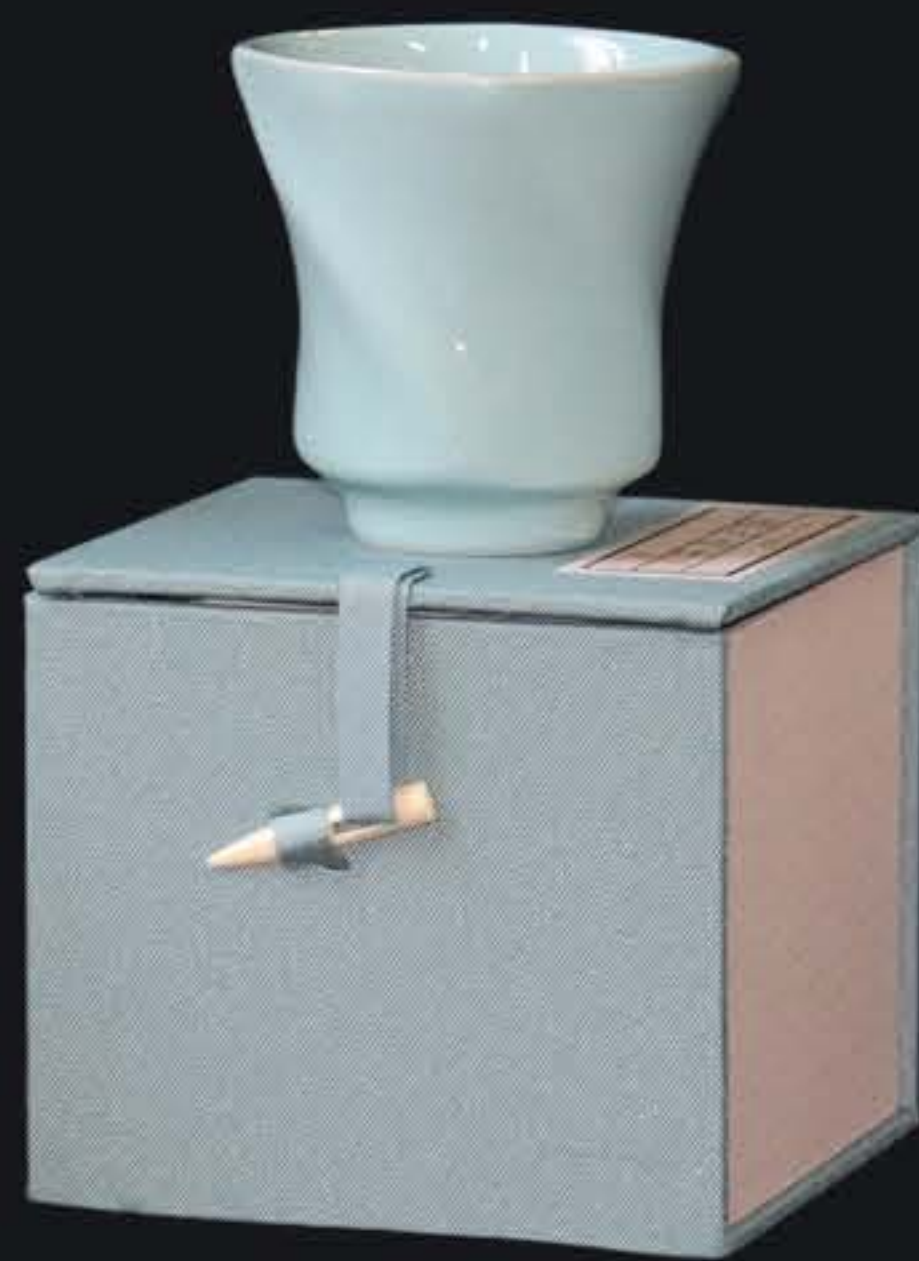

吊牌价 ¥1680

河南省轻大钧陶瓷产业技术研究院

0371-6368 9680

<https://JTChina.zzuli.edu.cn/>

一 一  
段 杯  
心 清  
境 茶

精

转角杯

吊牌价 ¥375