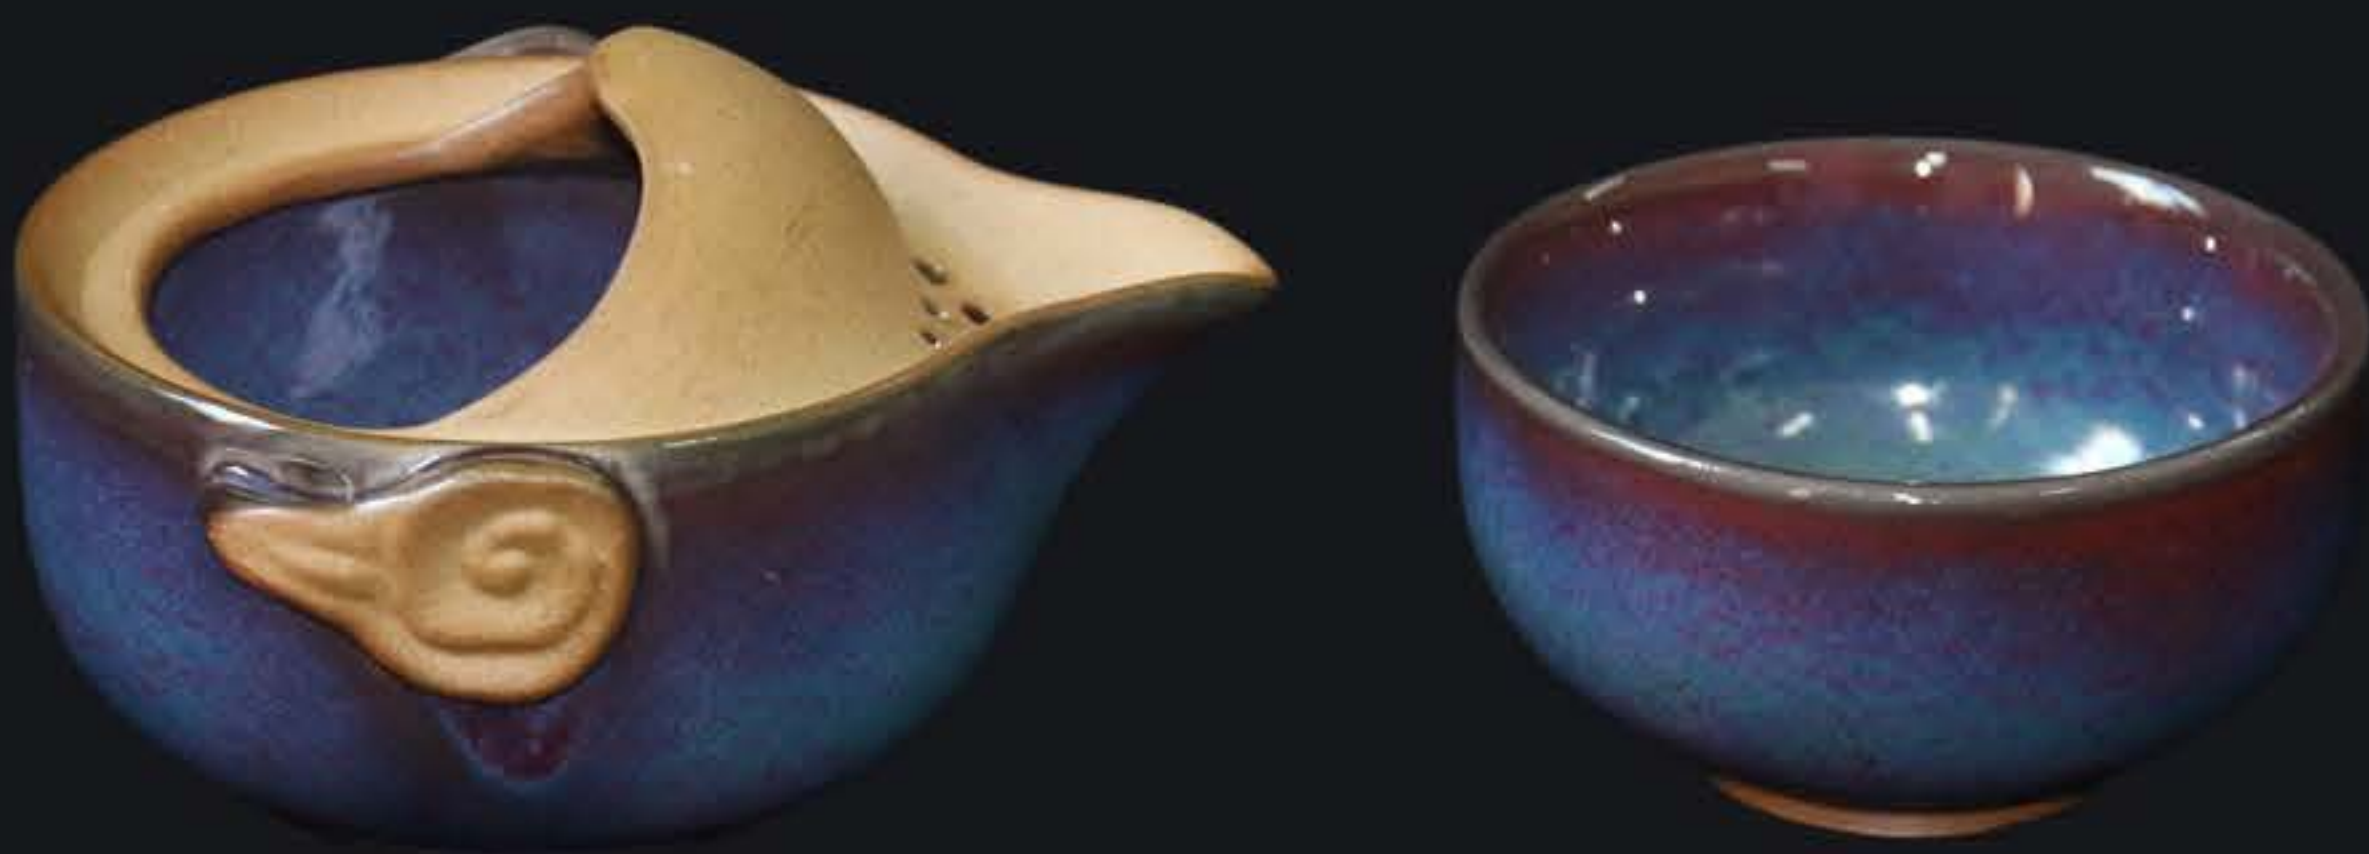

## 快客茶组

吊牌价 ¥3680

河南省轻大钧陶瓷产业技术研究院

0371-6368 9680

<https://JTChina.zzuli.edu.cn/>

君子之交淡如水  
茶人之交醇如茶

精